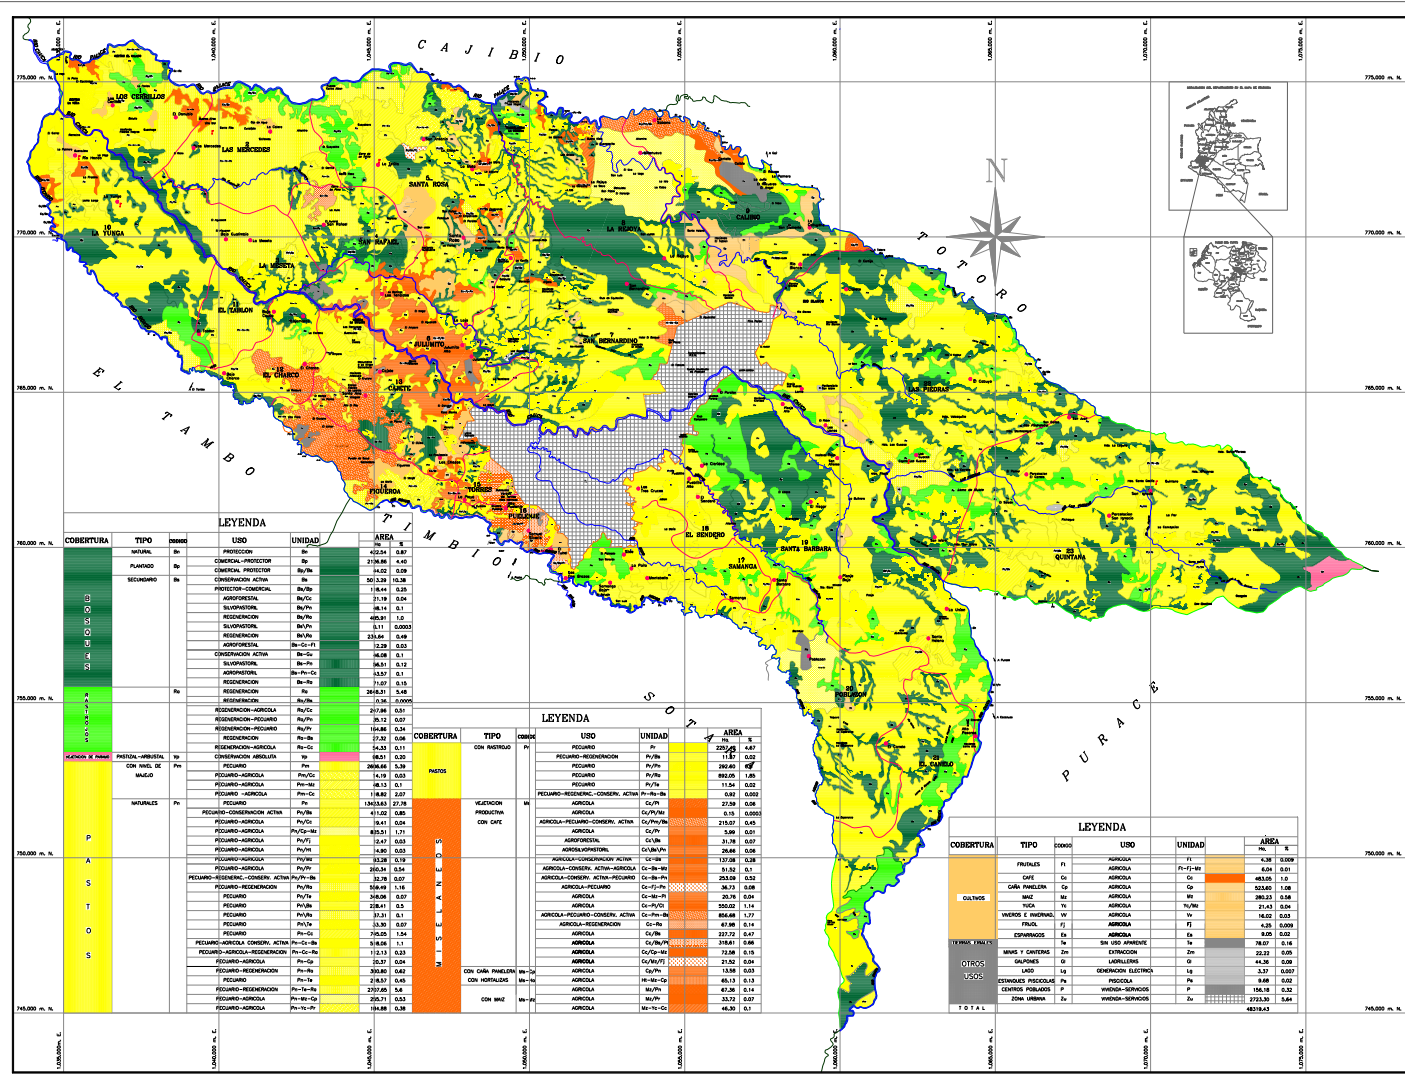

PLAN DE ORDENAMIENTO
TERRITORIAL

SECRETARIA DE DESARROLLO
AGROPECUARIO

EQUIPO DE ORDENAMIENTO
TERRITORIAL

POPOYAN OCTUBRE 2011

R-28/16

COBERTURA Y USO

LEYENDA

LEYENDA

LEYENDA

LEYENDA

TOTAL

TOTAL	AGROPECUARIO	Ha	4233.40